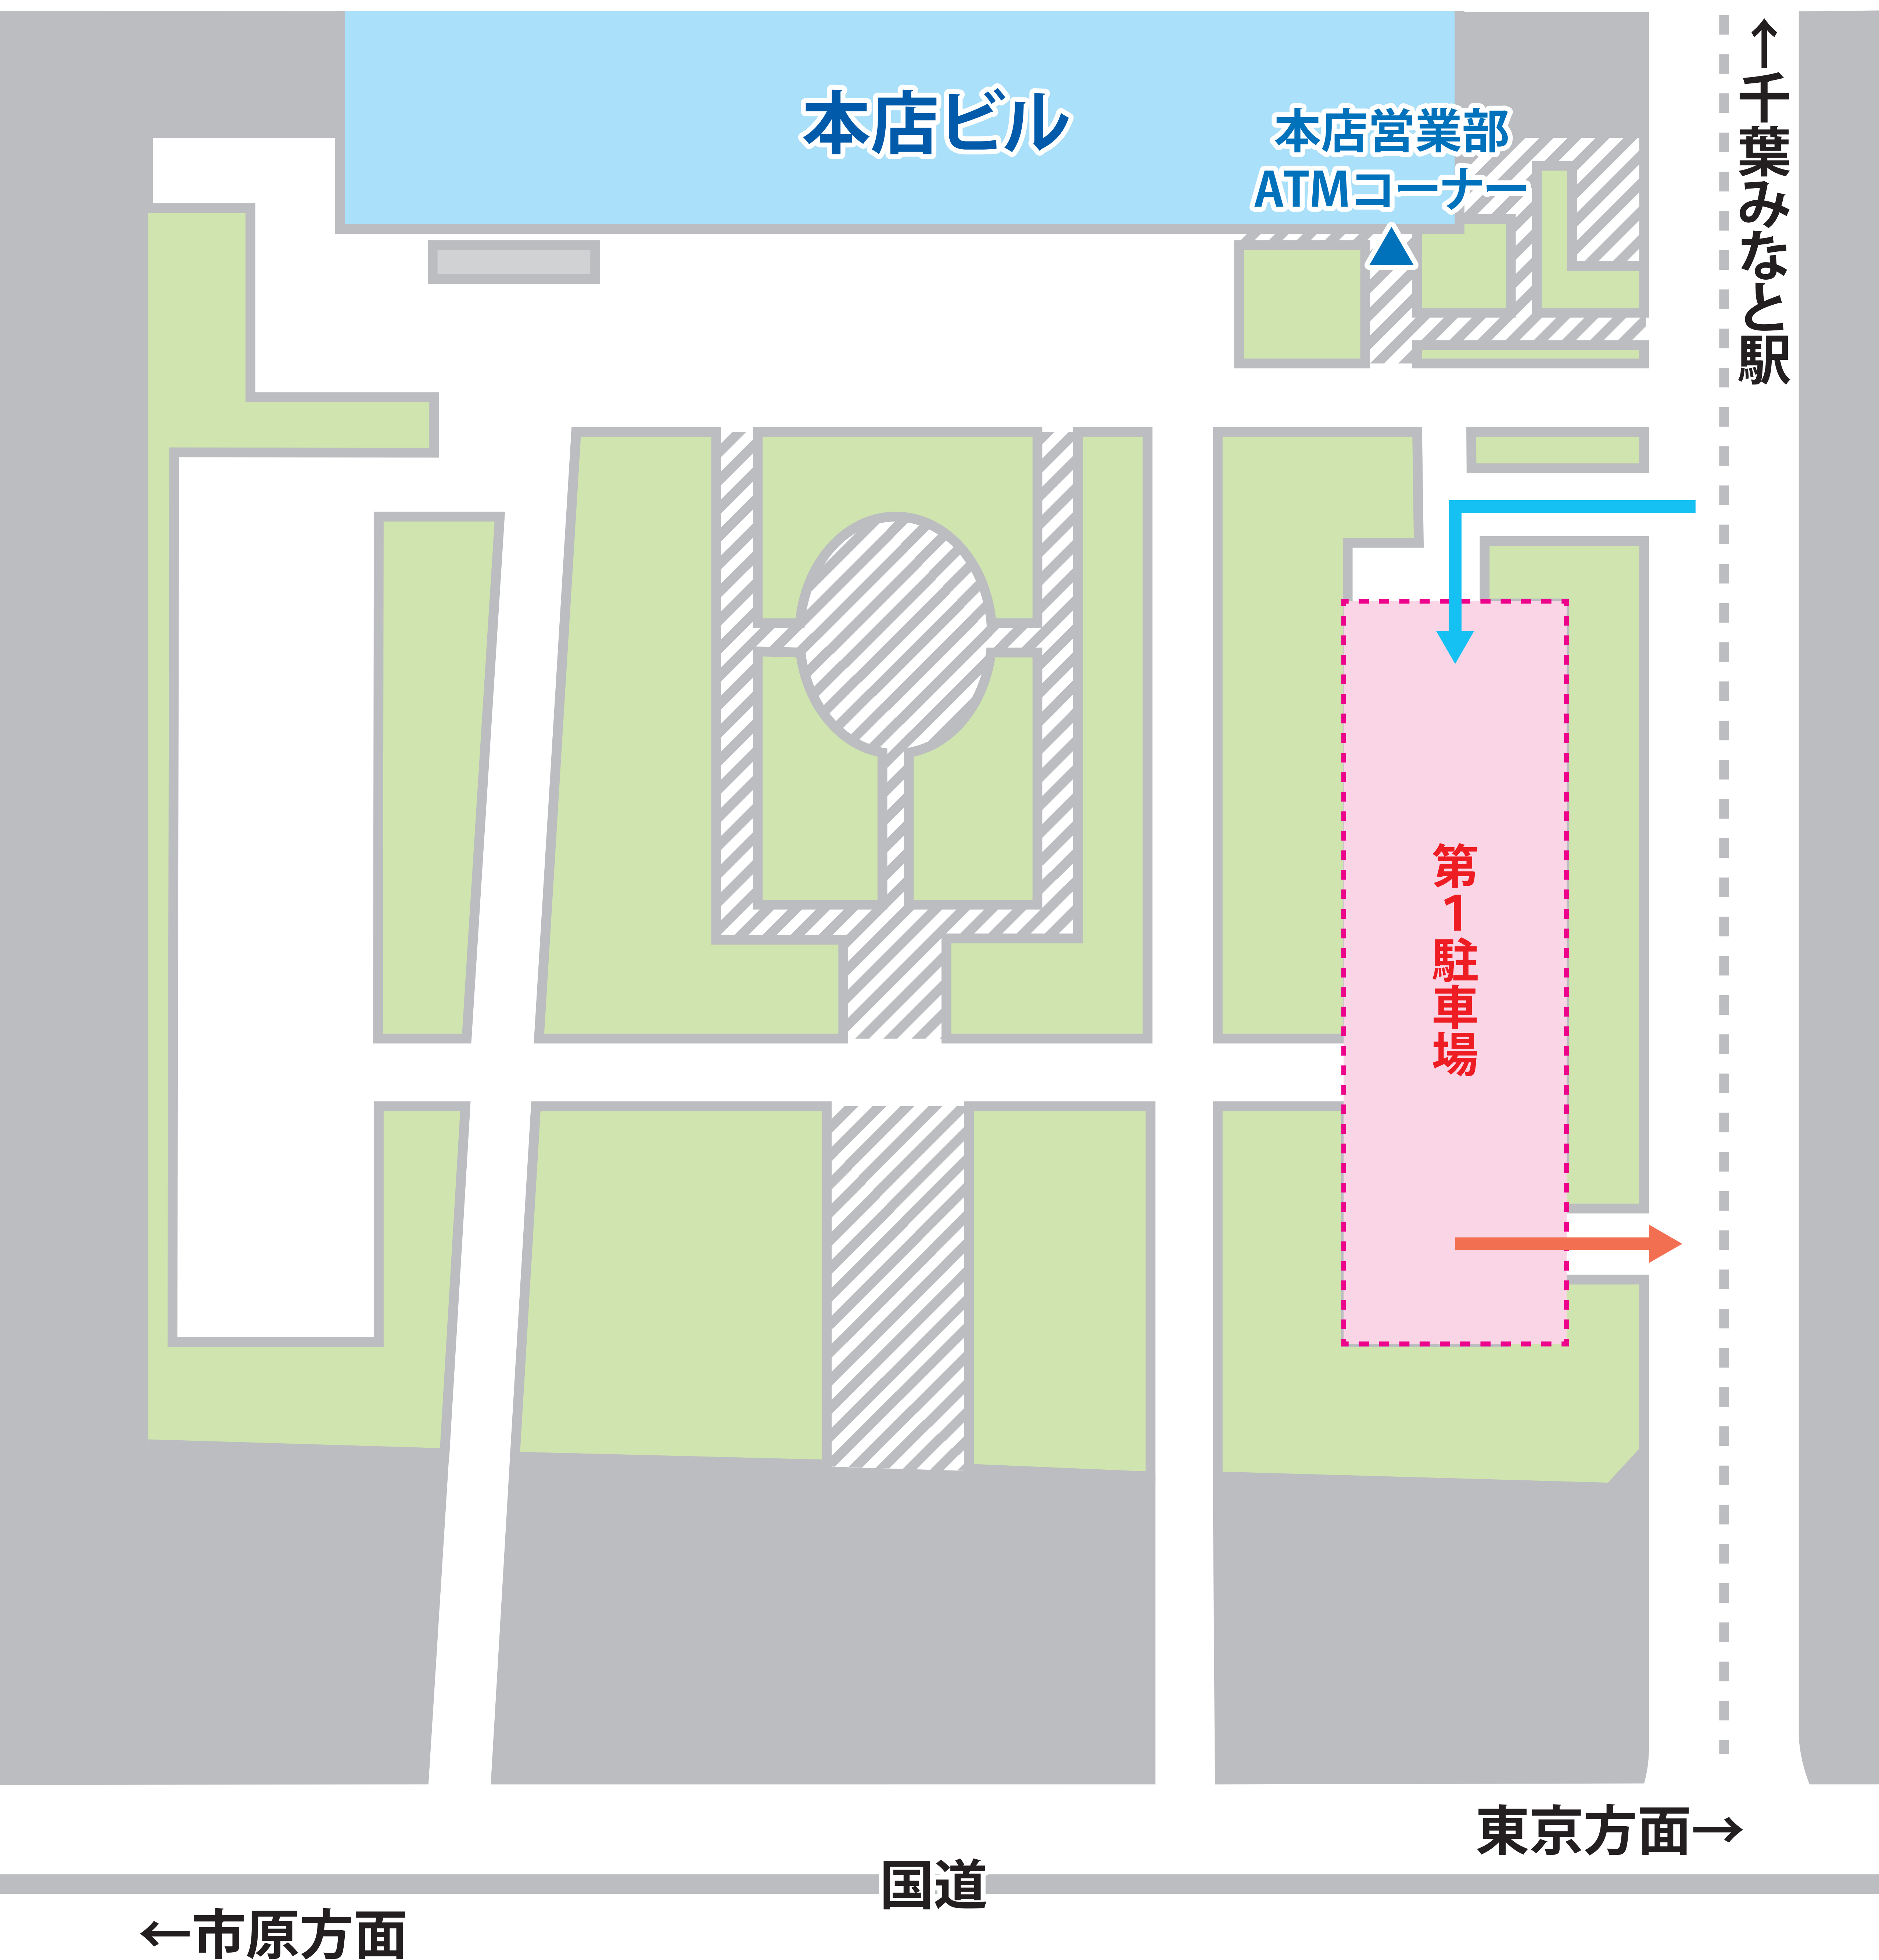

千葉銀行本店営業部 駐車場のご案内

住所：千葉市中央区千葉港 1-2 TEL：043-238-1232

- 「第1駐車場」をご利用ください。
- 敷地内は全て一方通行です。
- 東京方面からお越しの場合、国道を右折して入場することができません。

駐車場へ： 
お出口へ： 