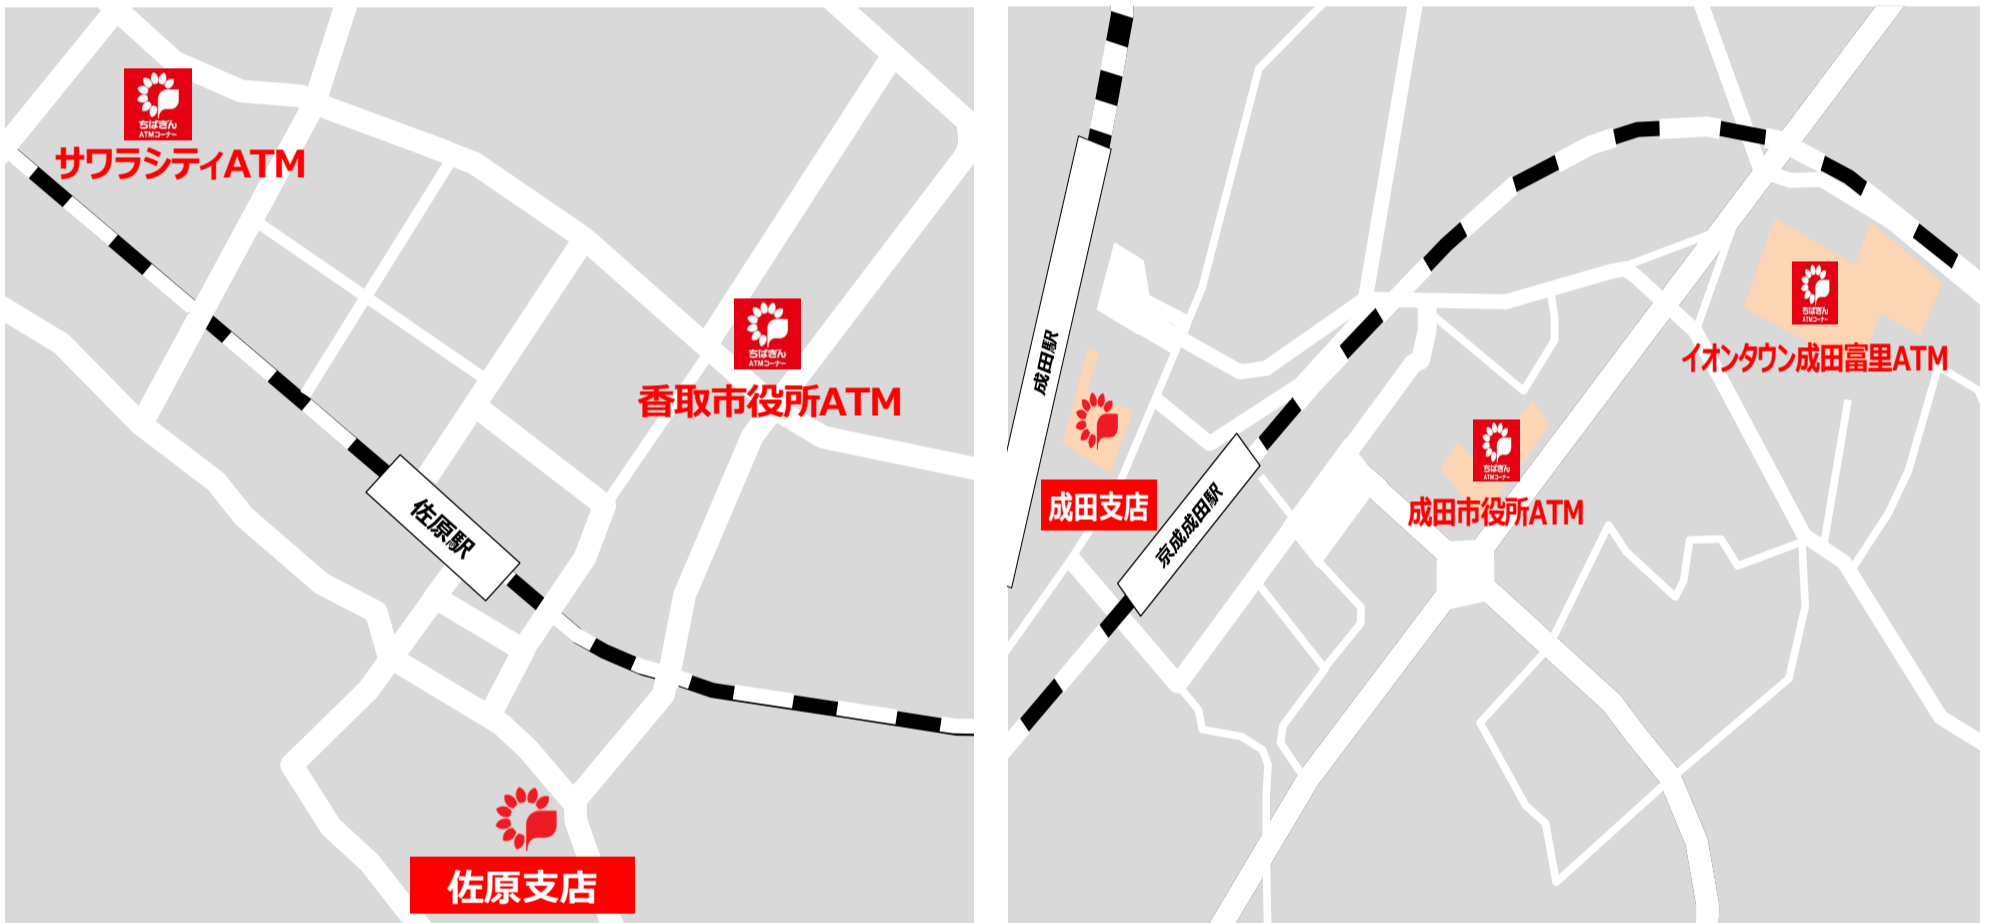

佐原支店大栄支所出張所 (店外 A T M) 廃止のお知らせ

平素より当ATMをご利用いただきまして、誠にありがとうございます。
さて、当ATMは、誠に勝手ながら**2020年7月31日(金)17:00をもちまして、廃止させていただきます。**

お客さまには大変ご不便をおかけいたしますが、今後につきましては、近隣のATMをご利用いただきますようお願い申し上げます。

	平日	土曜・祝日	日曜
佐原支店	8:00~21:00	8:00~21:00	8:00~21:00
サワラシティ (店舗外 A T M)	9:30~20:30	9:30~20:30	9:30~20:30
香取市役所 (店舗外 A T M)	9:00~18:00	—	—
成田支店	8:00~21:00	8:00~21:00	8:00~21:00
イオンタウン成田富里 (店舗外 A T M)	9:00~21:00	9:00~21:00	9:00~21:00
成田市役所 (店舗外 A T M)	9:00~17:00	—	—