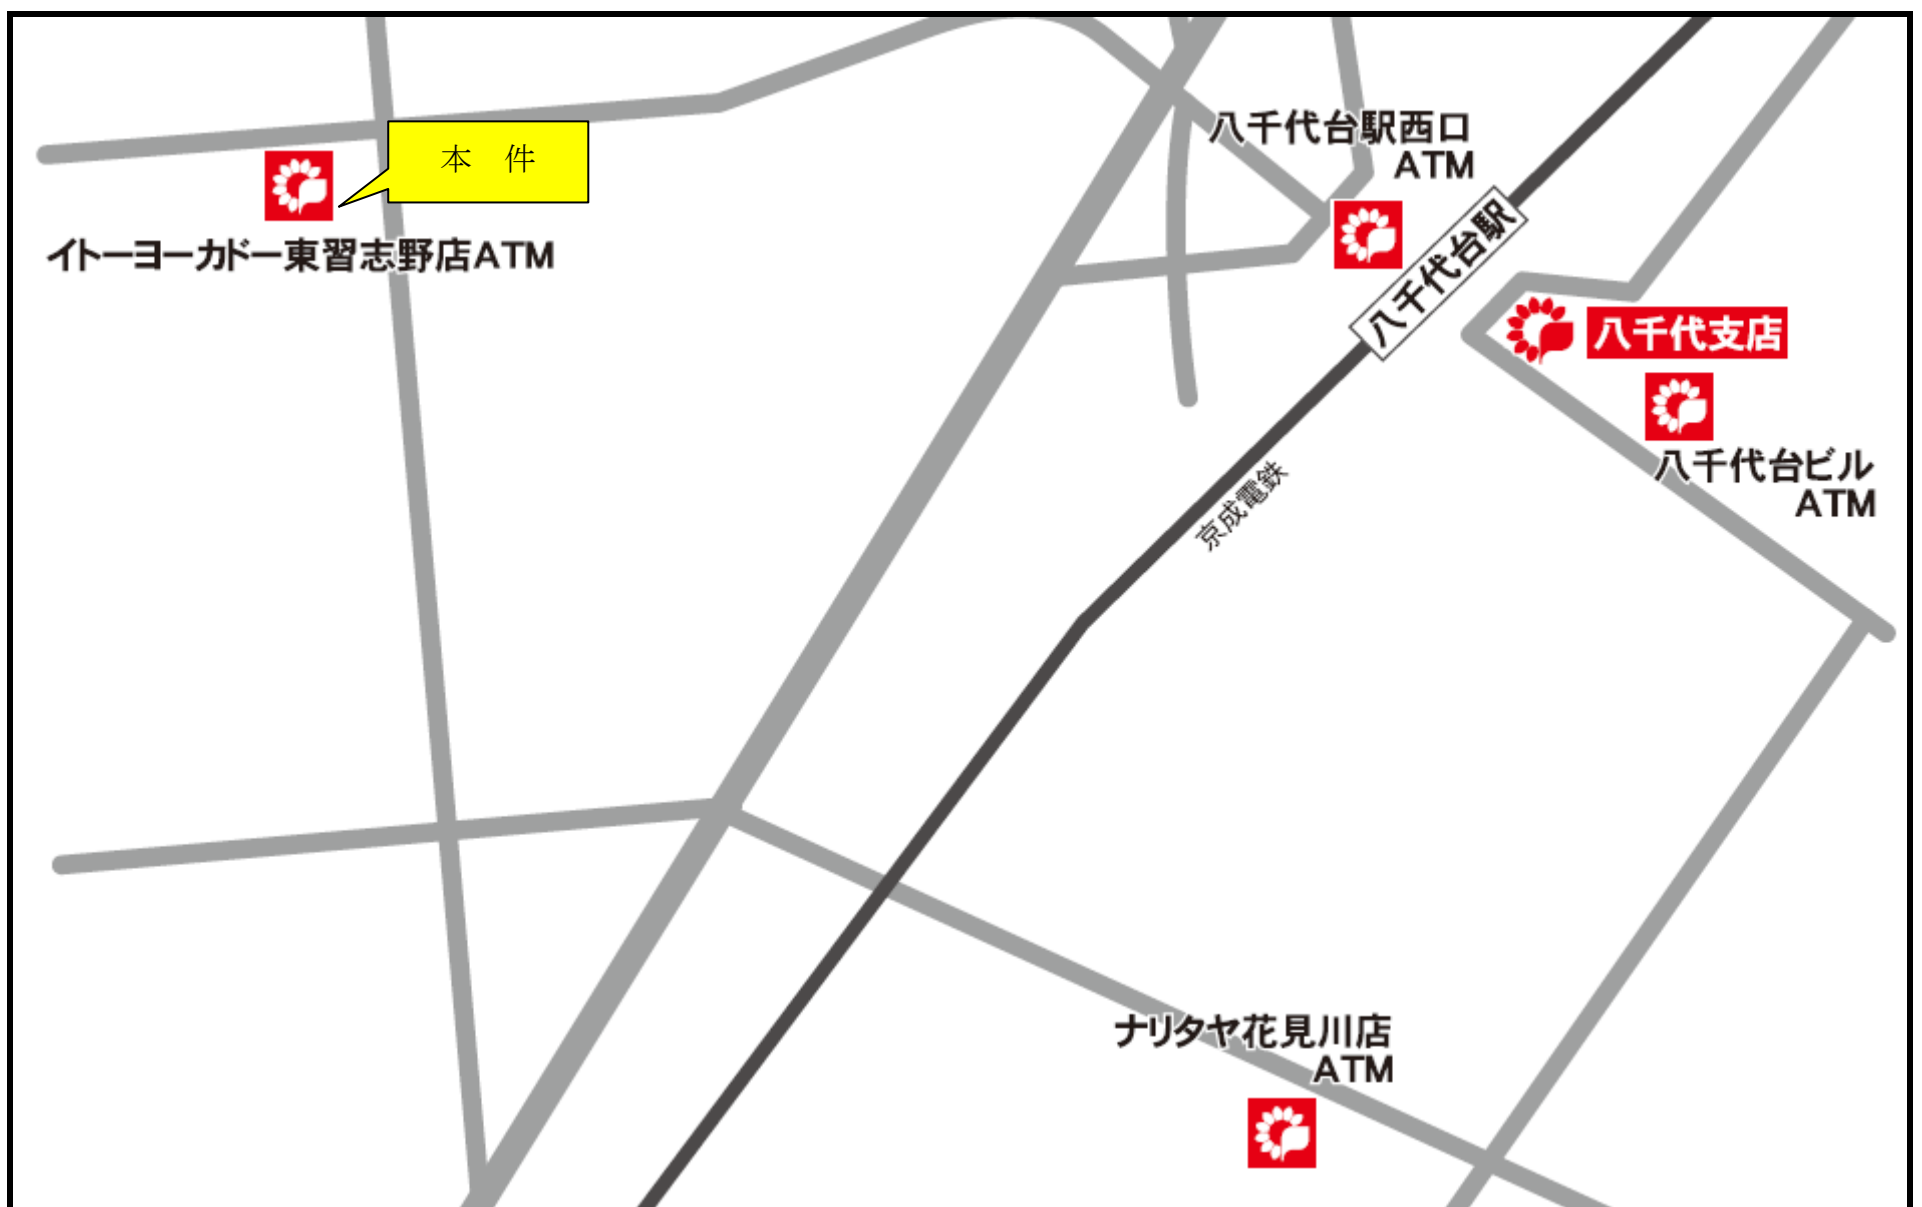

# 八千代支店イトーヨーカードー東習志野店 出張所(店外ATM)廃止のお知らせ

平素より当キャッシュコーナーをご利用いただきまして、誠にありがとうございます。  
 ございます。

さて、当キャッシュコーナーは、誠に勝手ながら平成29年2月26日(日)を  
 もちまして、廃止させていただきます。

お客さまには大変ご不便をおかけいたしますが、今後につきましては、**近  
 隣のキャッシュコーナー**をご利用いただきますようお願い申し上げます。

## ●近隣キャッシュコーナーのご案内

ちばぎんキャッシュコーナー	平日	土曜日・祝日	日曜日
八千代支店	8:00~21:00	8:00~21:00	8:00~21:00
八千代台駅西口(店舗外ATM)	8:00~21:00	8:00~21:00	8:00~21:00
八千代台ビル(店舗外ATM)	8:00~21:00	8:00~21:00	8:00~21:00
ナリタヤ花見川店(店舗外ATM)	8:00~21:00	8:00~21:00	8:00~21:00