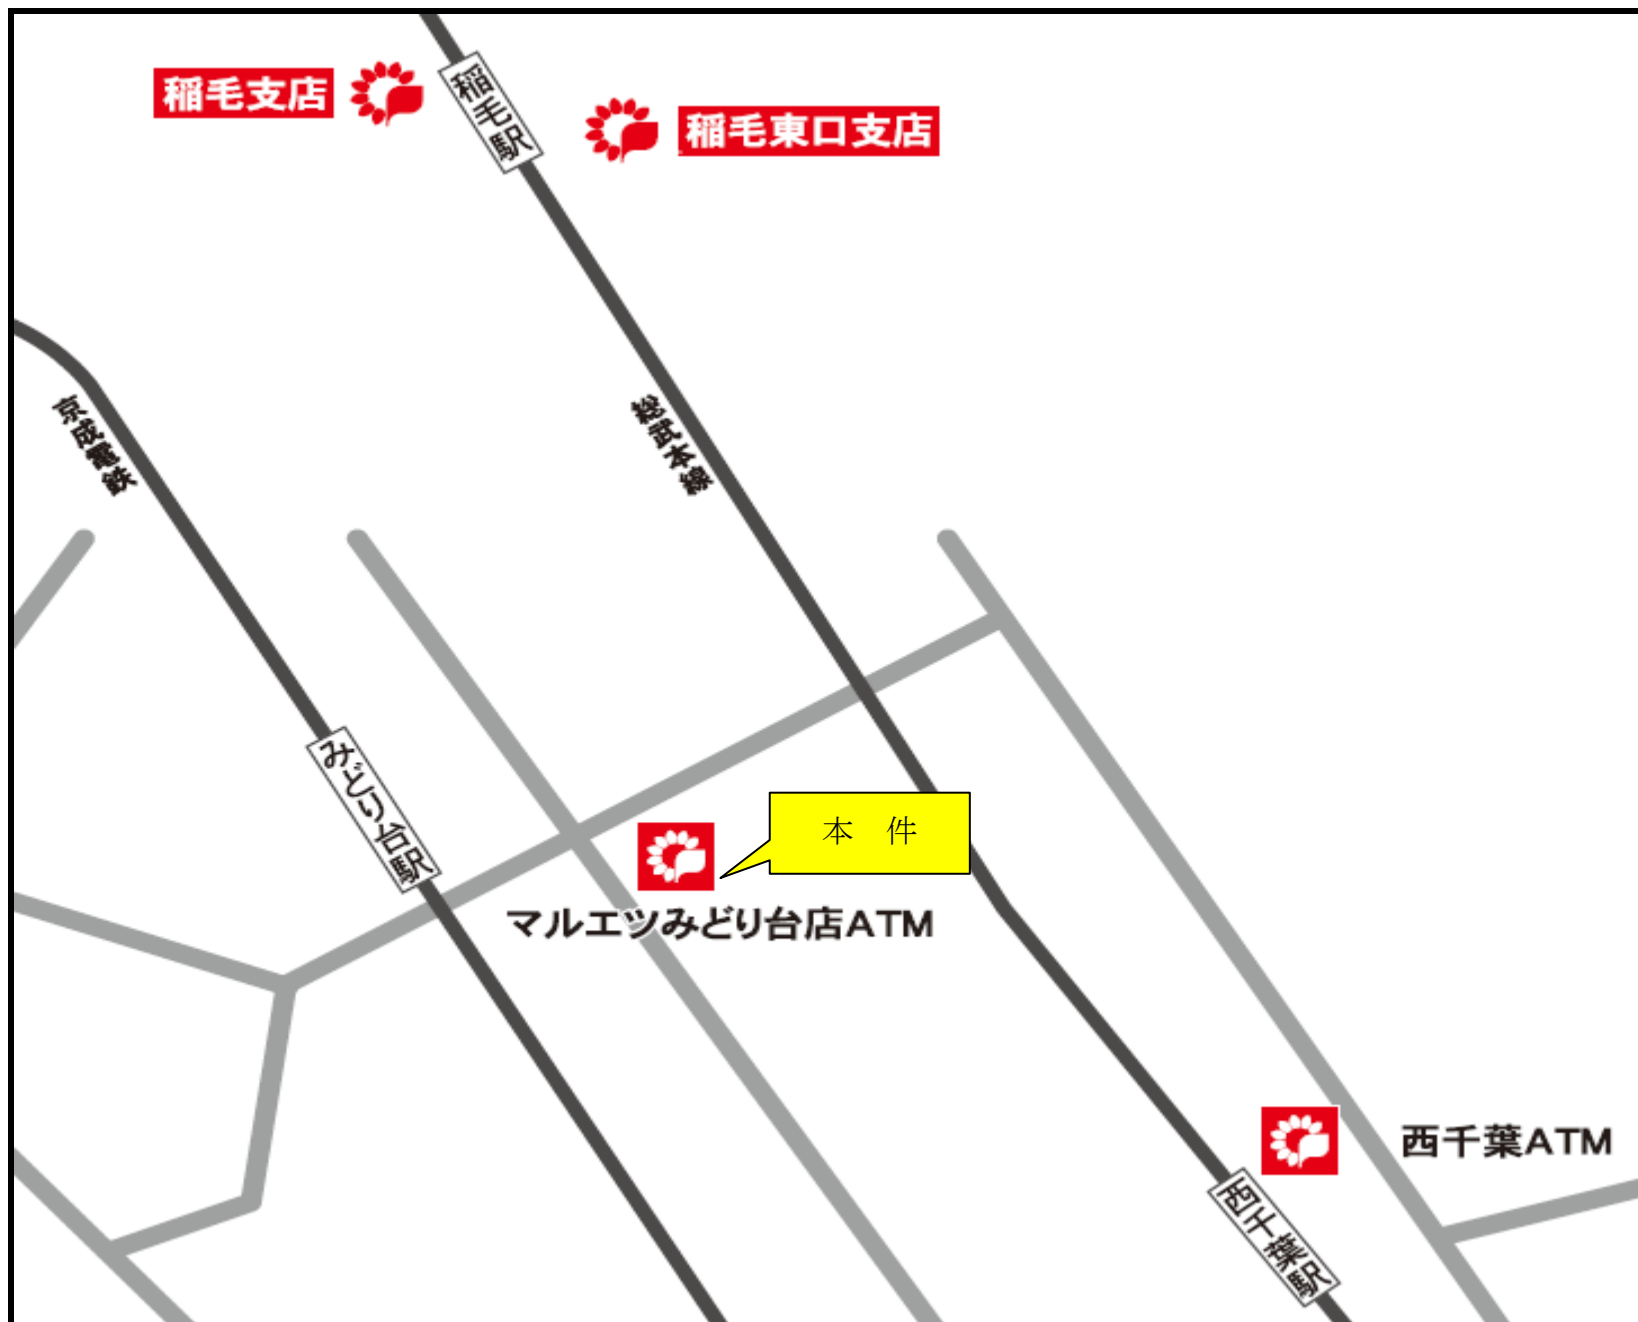

稲毛支店マルエツみどり台店出張所 (店外ATM) 廃止のお知らせ

平素より当キャッシュコーナーをご利用いただきまして、誠にありがとうございます。

さて、当キャッシュコーナーは、誠に勝手ながら平成29年1月9日(月)をもちまして、廃止させていただきます。

お客さまには大変ご不便をおかけいたしますが、今後につきましては、**近隣のキャッシュコーナー**をご利用いただきますようお願い申し上げます。

●近隣キャッシュコーナーのご案内

ちばぎんキャッシュコーナー	平日	土曜日・祝日	日曜日
稲毛支店	8:00～21:00	8:00～21:00	8:00～21:00
稲毛東口支店	8:00～23:00	8:00～21:00	8:00～21:00
西千葉(店舗外ATM)	8:00～21:00	8:00～21:00	8:00～21:00

〈お問い合わせ先〉

千葉銀行 稲毛支店 電話 043-243-9191