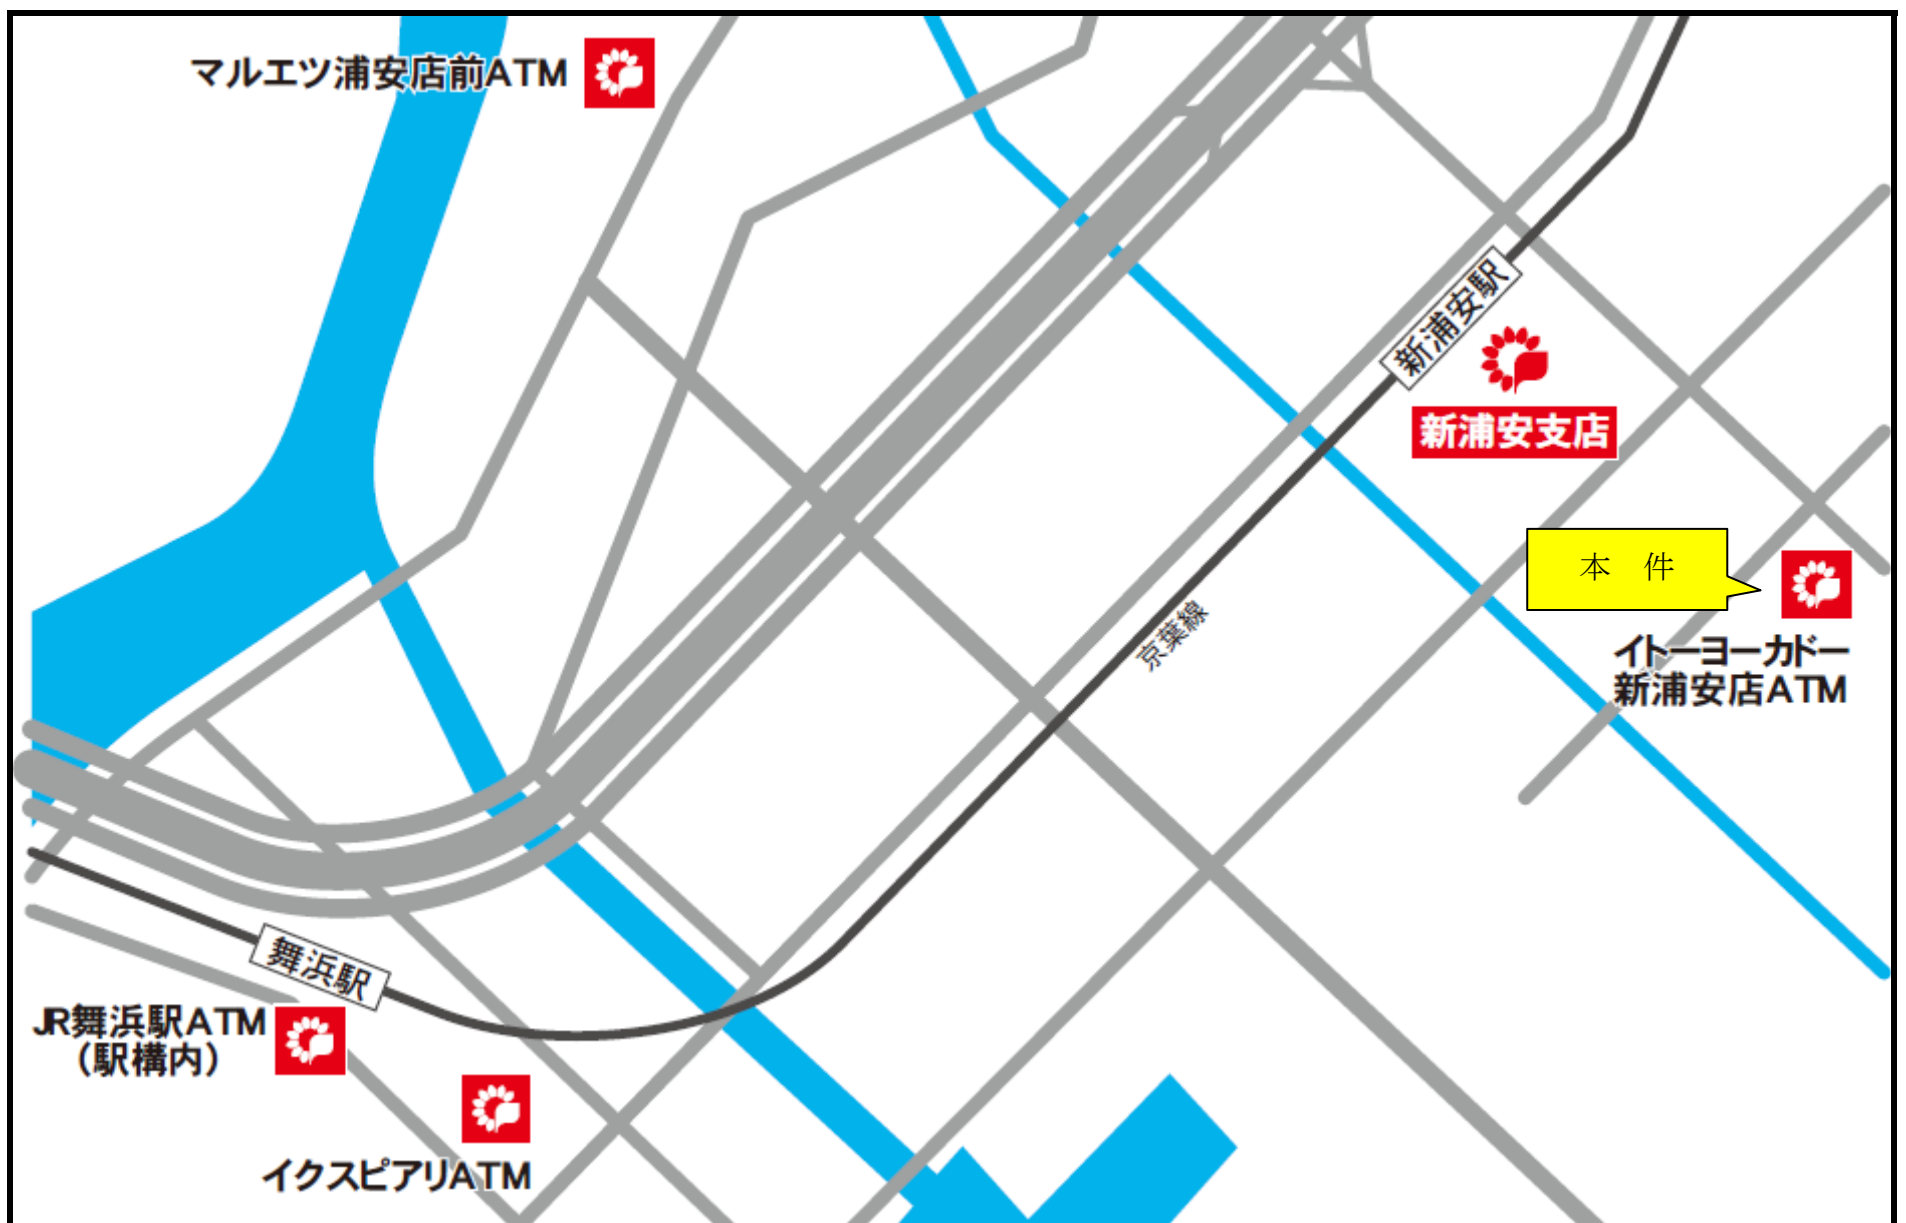

新浦安支店イトーヨーカドー新浦安店 出張所(店外ATM)廃止のお知らせ

平素より当キャッシュコーナーをご利用いただきまして、誠にありがとうございます。
 ございます。

さて、当キャッシュコーナーは、誠に勝手ながら平成29年5月28日(日)を
 もちまして、廃止させていただきます。

お客さまには大変ご不便をおかけいたしますが、今後につきましては、**近
 隣のキャッシュコーナー**をご利用いただきますようお願い申し上げます。

●近隣キャッシュコーナーのご案内

ちばぎんキャッシュコーナー	平日	土曜日・祝日	日曜日
新浦安支店	8:00~21:00	8:00~21:00	8:00~21:00
マルエツ浦安店前(店舗外ATM)	8:00~21:00	8:00~21:00	8:00~21:00
JR舞浜駅(店舗外ATM)	8:00~23:00	8:00~21:00	8:00~21:00
イクスピアリ(店舗外ATM)	10:00~23:00	10:00~21:00	10:00~21:00